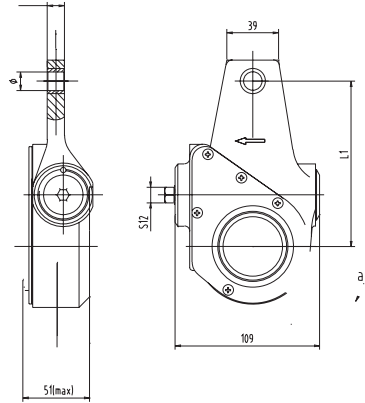

AUTOMATIC SLACK ADJUSTERS

RUILI NO.	CROSS REF	CAST	CONTROL ARM NO.	SPLINE TEETH	L1	BUSH DIA	APPLICATION
678031031507	86 11011	4104	3	10	140	Φ14	Bova
678031021515	86 79271	4104	3	10	127	Φ12.7	Volvo
	86 72246						
678031021505	86 70902	4104	3	10	140	Φ12.7	Volvo
	86 72667						
678031031505	86 72027	4104	3	10	140	Φ12.7	Volvo
	86 72677						
678011021506	86 79571	4104	1	10	125	Φ12	
678031051355	86 70510	4104	3	10	114	Φ12.7	Leyland
678031941157	86 70726	4104	3	19	122	Φ14	Jeletz
678011051155	86 70851	4104	1	10	140	Φ12.7	
678031031005	86 11029	4104	3	10	127	Φ12.7	
678032830905	86 12319	4104	3	28	140	Φ12.7	
678032830915	86 12320	4104	3	28	130	Φ12.7	
678031030905	86 72021	4104	3	10	127	Φ12.7	
	86 72725						
678031031105	86 70513	4104	3	10	140	Φ12.7	
678011031105	86 12360	4104	1	10	125	Φ12.7	
678031021107	86 72011	4104	3	10	127	Φ14	DAF
678031031117	86 70823	4104	3	10	140	Φ14	
678031021305	86 70858	4104	3	10	140	Φ12.7	
678031050755	86 72457	4104	3	10	140	Φ12.7	Foden Dennis/MCW Dennis
	86 70859						
678031030755	86 72393	4104	3	10	140	Φ12.7	
678031020755	86 72425	4104	3	10	140	Φ12.7	
678031040745	86 72575	4104	3	10	102	Φ12.7	
678031040735	86 72190	4104	3	10	114	Φ12.7	Dana/MCW
678031040765	86 72189	4104	3	10	108	Φ12.7	Dana/MCW
678011060505	86 70906	4104	1	10	140	Φ12.7	Leyland/Setra
678021051605	86 70986	4104	2	10	140	Φ12.7	Dennis
678041033058	86 72910	4104	4	10	130	Φ16	Scania Volvo
	86 72910						
678031080305	86 72085	4104	3	10	133	Φ12.7	
678031040155	86 72145	4104	3	10	127	Φ12.7	Dennis
678031030155	86 72362	4104	3	10	127	Φ12.7	